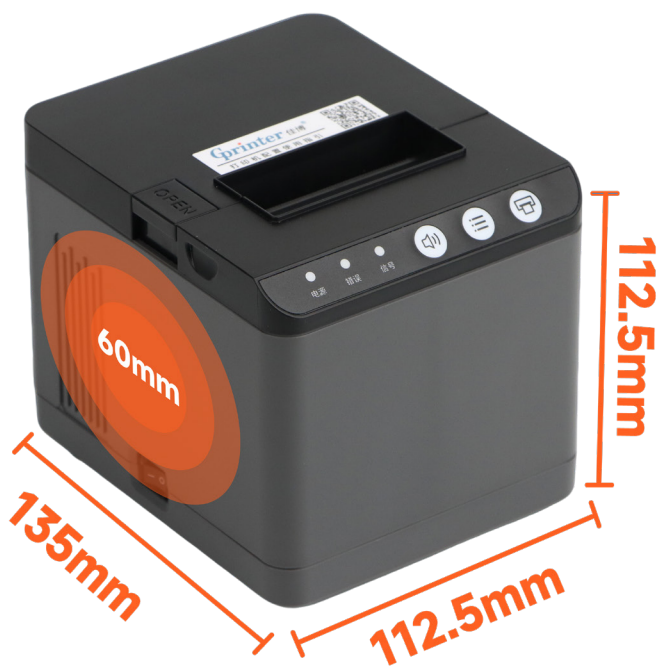

智切快印 接单王者

58mm带切刀外卖自动接单机

GP-R226C

精巧方正 颜值控场

精巧机身, 不占空间

高级灰+经典黑双色拼接, 商务风范百搭各类场景
从厨房到前台, 颜值与实用并存

兼容主流外卖平台 多平台 多店铺绑定

一台打印机可同时绑定

一键按压开盖，操作视野开阔
方便直接装入纸卷或进行内部清洁

IP42等级防护

IP42级密封防尘防水设计
有效防护日常使用中的粉尘与液体侵蚀
耐用可靠，不惧环境挑战

丰富接口配置

USB/WiFi/4G/钱箱 丰富接口
满足不同行业的对接需求
适配主流电脑、收银系统、行业设备等

开放API接口

可对接各大外卖平台及各类软件
灵活适配业务需求，商户友好

核心参数

打印方式
热敏式

分辨率
203DPI

打印速度
130mm/s(Max)

出纸方式
上出纸

打印宽度
48mm

通讯接口
标配：USB+WiFi+耳机孔+钱箱
选配：USB+4G+耳机孔+钱箱
USB+WiFi+4G+耳机孔+钱箱

纸张类型
热敏卷筒纸

介质幅宽
57.5±0.5mm