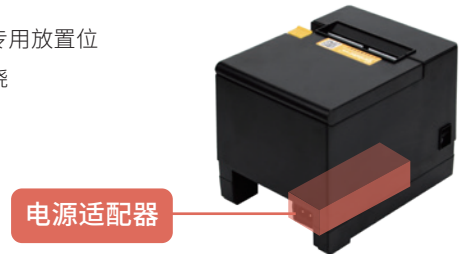

精心打磨 全新发布

80mm热敏票据打印机

GP-C200V

具有字体更换功能 细节更人性

200/s打印速度

IP42等级防护

自动切刀

字体更换功能

出厂可适配环保热敏票据纸
清晰打印兼顾健康环保
助力绿色可持续发展
效果更出众

内嵌电源适配器

电源适配器内嵌专用放置位
摆脱适配器的缠绕
支持一键快拆

远不止这些, 还有.....

多接口可选 适配性广

兼容市面上常用的餐饮、收银软件及小程序 无缝对接各种使用场景

来单提醒 拒绝漏单

缺纸、开盖、来单提醒 避免缺纸漏单现象